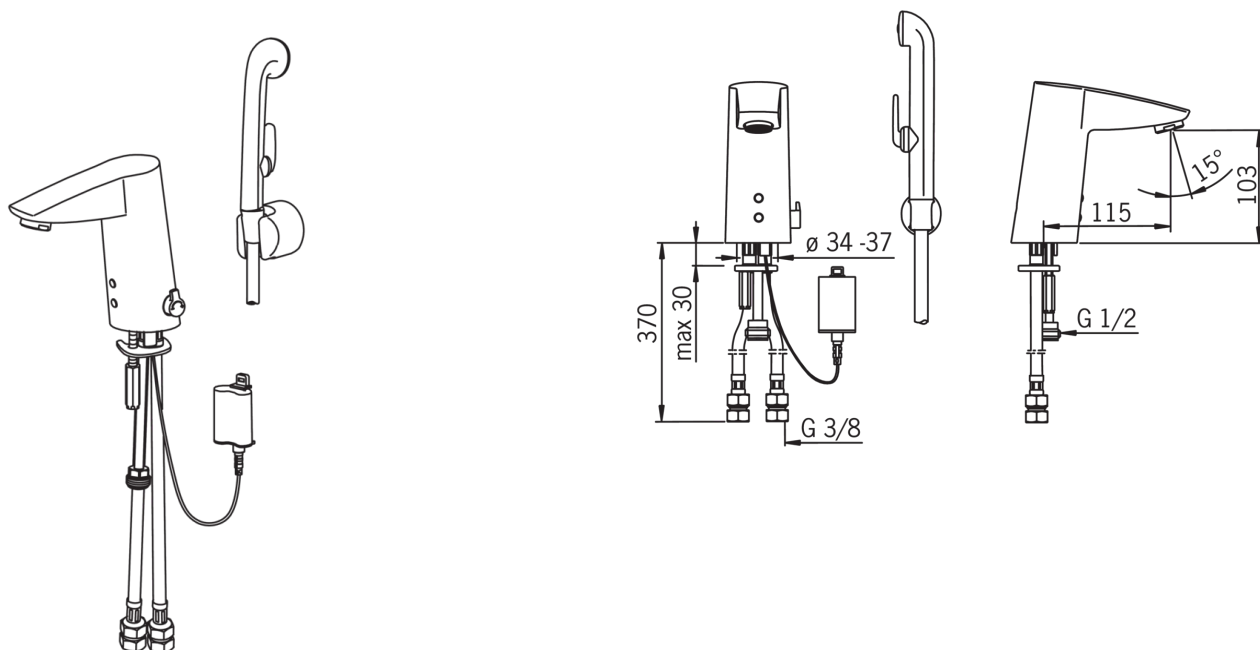

Запасные части