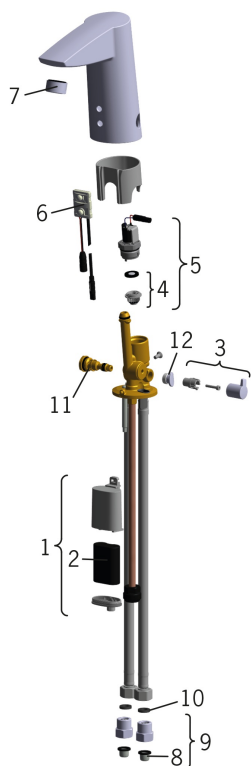

SP2816F

	Код
01	199417V
02	198330
03	600493V
04	199205V
05	199206V
06	600657V
07	601166V
08	199257/2
09	198473/2
10	600705/10
11	199201V
12	601141V